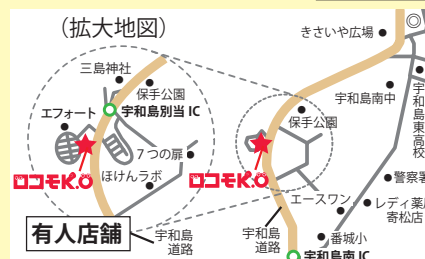

コインランドリー

青葉台店・きさいやロード店に併設
洗濯: 1回 300円~ 乾燥: 20分 100円~ **24時間**

どなたでも
ご利用OK!!

フィットネススクール **KIZUNA**
ココモK.O. 青葉台店

宇和島市宮下乙117-11 **入会受付店舗**

[スタッフ常駐] 火~金 9:00 ~ 19:00
月土祝 9:00 ~ 18:00

お問い合わせ・お申込み

☎ **0895-49-5565**

[運営] 株式会社エフォート [メディカルアドバイザー] 王司病院

入会受付・問合せは
青葉台店へ

フィットネススクール **KIZUNA**
ココモK.O.24 きさいやロード店

宇和島市中央町1-6-3 **無人店舗**

ご入会に必要なもの

- ① 引き落としに使用する通帳
- ② 通帳届出印

※お支払 (入会金・電子キー代・会費) は
全て銀行口座から引落としとなります。

フィットネススクール **KIZUNA**
ココモK.O. 青葉台店 **キャンペーン
受付店舗**

宇和島市宮下乙117-11

フィットネススクール **KIZUNA**
ココモK.O.24 きさいやロード店

宇和島市中央町1-6-3

どちらの店舗でもご都合に合わせていつでも自由にご利用いただけます!!