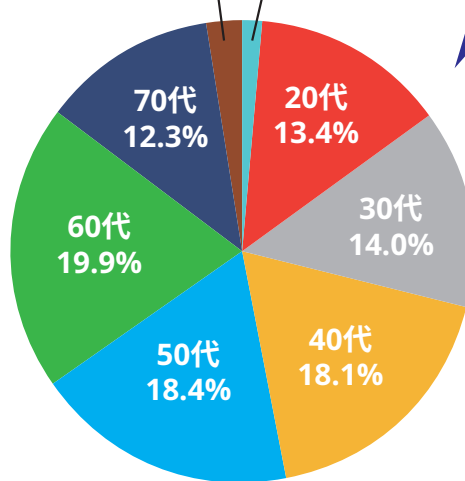

3 運動メニューのご提案&マシン説明

目標に向けた運動メニューを作成し、マシンの使い方をお伝えします。

80代(2.3%) 10代(1.6%)