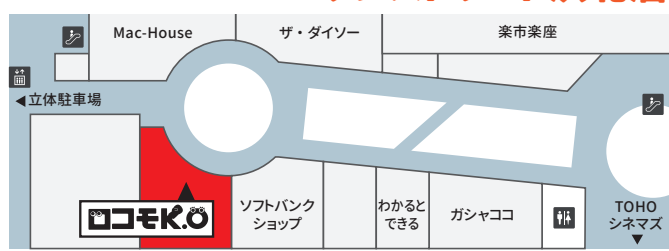

※別途入会金 3,300円が必要です。

※当特典は、6ヶ月以上の在籍が条件です。

お買い物ついでに運動も! サンストリート浜北店

サンストリート浜北 2Fにて大好評営業中!!

どちらの店舗でも同じ電子キーで入館できますので、ご都合に合わせてご利用いただけます!

フィットネススクール

ココモK.O

スタッフ駐在店舗