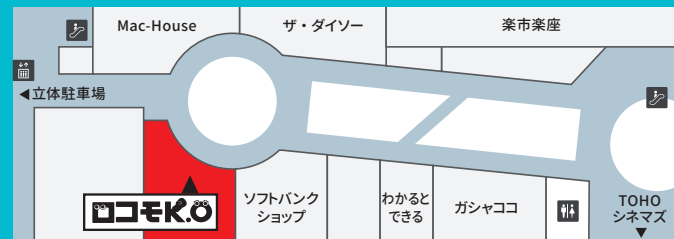

1周年大感謝祭

おかげさまでサンストリート浜北店は1周年!!

第2段

キャンペーン期間：2024/7/13(土)～8/9(金)

特典1

入会金

0円

(通常税込3,300円)

特典2

7月・8月
月会費

0円

(通常税込3,850円～/月)

特典3

電子キー
発行手数料

1,100円

(通常税込3,300円)

※当キャンペーン特典は、6ヶ月以上の在籍が条件です。

お買い物ついでに運動も! サンストリート浜北店

サンストリート浜北 2F にて大好評営業中!!

フィットネススクール
ココモK.O.

スタッフ駐在店舗

浜松半田店

浜松市中央区半田町1386-1

☎053-589-5552

受付時間 月・火 9:00～19:00 水～金 9:00～17:00 土・日 15:00～17:00

※スタッフ不在の日もございます。ご見学・ご体験等をご希望の場合は事前にお問い合わせ、ご予約ください。

入会受付・問合せは
浜松半田店へ

無人店舗

フィットネススクール
ココモK.O.24

浜松三方原店

浜松市中央区三方原町2273

どなたでもご利用OK
コインランドリー併設

無人店舗

フィットネススクール
ココモK.O.

サンストリート浜北店

浜松市浜名区平口2861 サンストリート浜北2F

お問合せ受付SNS

LINE

Instagram

お気軽にご連絡下さい♪
お待ちしております!