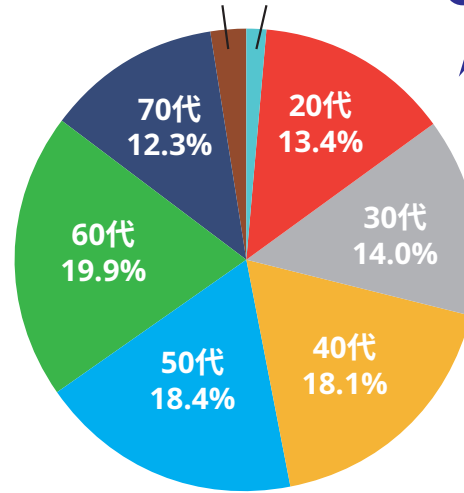

幅広い年齢層で
高齢者様でも安心

スレンダーなボディに!
足腰を丈夫に!筋力UPに!
専門のスタッフが
あなたの目的を丁寧にサポート!

80代(2.3%) 10代(1.6%)

会員様年代別グラフ

幅広い年代の皆様
支持されています!

InBody測定

で自分の状態を知る

アスリートも使っている測定器で筋肉量、体脂肪量、内臓脂肪量だけでなく、ミネラルやタンパク質など不足している栄養素まで!あなたの体を細かくチェック!!