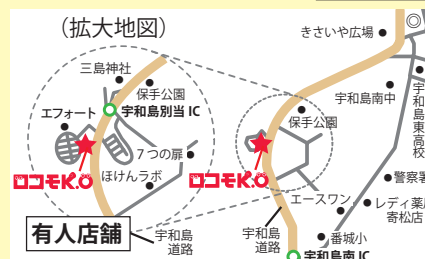

どなたでも
ご利用OK!!

フィットネススクール **KIZUNA**
ココモK.O. 青葉台店

宇和島市宮下乙117-11 **入会受付店舗**

[スタッフ常駐] 火~金 9:00 ~ 19:00
月土祝 9:00 ~ 18:00

お問い合わせ・お申込み

☎ **0895-49-5565**

[運営] 株式会社エフォート [メディカルアドバイザー] 王司病院

入会受付・問合せは
青葉台店へ

フィットネススクール **KIZUNA**
ココモK.O.24 きさいやロード店

宇和島市中央町1-6-3 **無人店舗**

ご入会に必要なもの

- ① 引き落としに使用する通帳
- ② 通帳届出印

※お支払 (入会金・電子キー代・会費) は
全て銀行口座から引落としとなります。

フィットネススクール **KIZUNA**
ココモK.O. 青葉台店 **キャンペーン
受付店舗**

宇和島市宮下乙117-11

フィットネススクール **KIZUNA**
ココモK.O.24 きさいやロード店