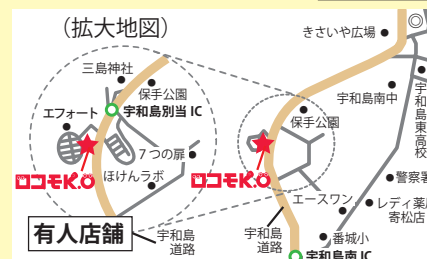

ご入会に必要なもの

- ① 引き落としに使用する通帳
- ② 通帳届出印

※お支払 (入会金・電子キー代・会費) は
全て銀行口座から引落としとなります。

フィットネススクール **KIZUNA**
ココモK.O. 青葉台店 **キャンペーン
受付店舗**

宇和島市宮下乙117-11

フィットネススクール **KIZUNA**
ココモK.O.24 きさいやロード店