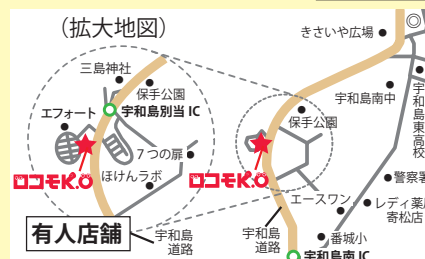

コインランドリー

青葉台店・きさいやロード店に併設
洗濯: 1回 300円~ 乾燥: 20分 100円~

どなたでも
ご利用OK!!

24時間

フィットネススクール **KIZUNA**
ココモK.O. 青葉台店

宇和島市宮下乙117-11 **入会受付店舗**

[スタッフ常駐] 火~金 9:00~20:00
月土祝 9:00~18:00

お問い合わせ・お申込み

フィットネススクール **KIZUNA**
ココモK.O. 青葉台店 **キャンペーン
受付店舗**

宇和島市宮下乙117-11

フィットネススクール **KIZUNA**
ココモK.O.24 きさいやロード店

宇和島市中央町1-6-3

どちらの店舗でもご都合に合わせていつでも自由にご利用いただけます!!